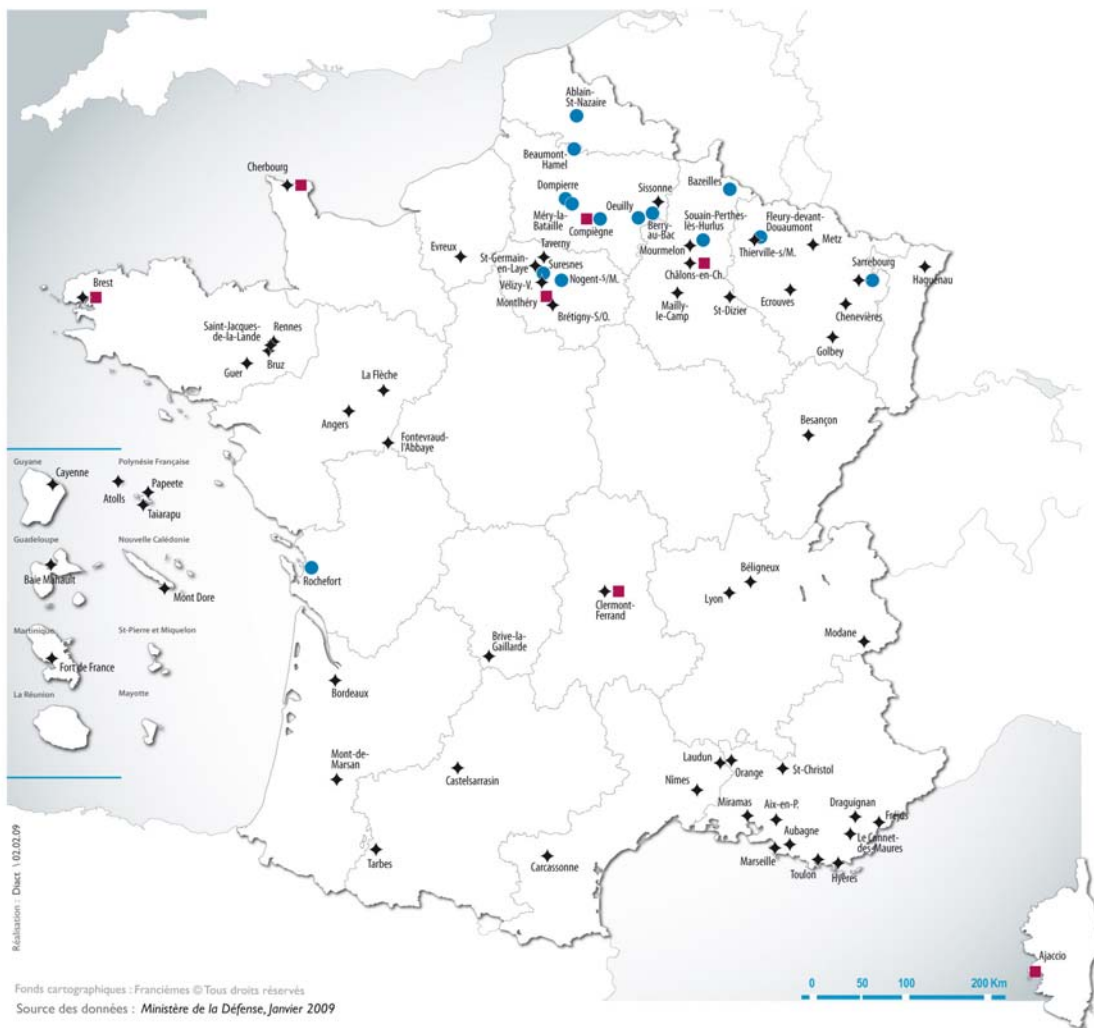

MINISTRE AUPRES DU PREMIER MINISTRE
CHARGE DE LA MISE EN OEUVRE DU PLAN DE RELANCE

Rénover le patrimoine immobilier de la Défense

Commune concernée par une ou plusieurs opérations

Type d'opération

- Dépollution de sites militaires appelés à être cédés
- Travaux de rénovation et de présentation au public des nécropoles nationales
- ◆ Rattrapage d'entretien et opérations d'infrastructures